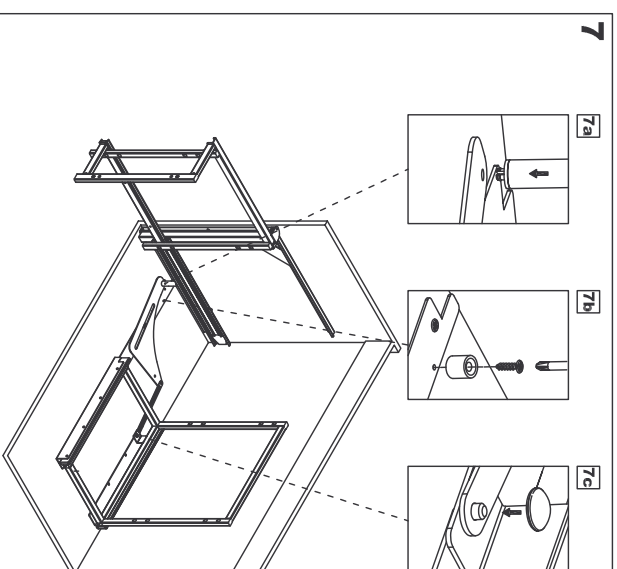

DUETTO

RAPPRESENTATO DUETTO SINISTRO;
DUETTO DESTRO SIMMETRICO.
LEFT HAND DUETTO SHOWN;
RIGHT HAND DUETTO SYMMETRICAL

X = 121 mm. + sp. fondo cabinet
X = 121 mm. + cabinet bottom thickness
Y = 20 mm. + sp. Spalla cabinet
Y = 20 mm. + cabinet side thickness