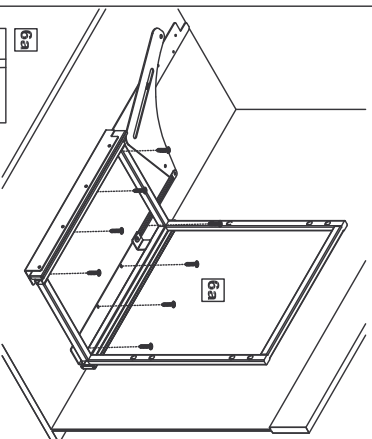

DUETTO

RAPPRESENTATO DUETTO SINISTRO;
DUETTO DESTRO SIMMETRICO.
LEFT HAND DUETTO SHOWN;
RIGHT HAND DUETTO SYMMETRICAL

X = 121 mm. + sp. fondo cabinet
X = 121 mm. + cabinet bottom thickness
Y = 20 mm. + sp. Spalla cabinet
Y = 20 mm. + cabinet side thickness