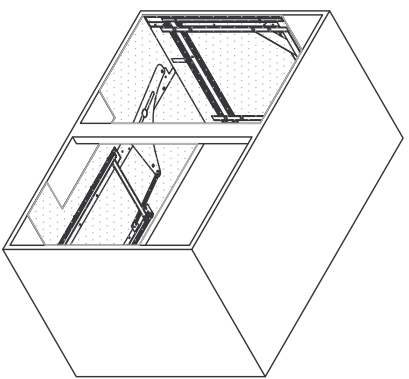

DUETTO

RAPPRESENTATO DUETTO SINISTRO;
DUETTO DESTRO SIMMETRICO.
LEFT HAND DUETTO SHOWN;
RIGHT HAND DUETTO SYMMETRICAL

X = 121 mm. + sp. fondo cabinet
X = 121 mm. + cabinet bottom thickness
Y = 20 mm. + sp. Spalla cabinet
Y = 20 mm. + cabinet side thickness