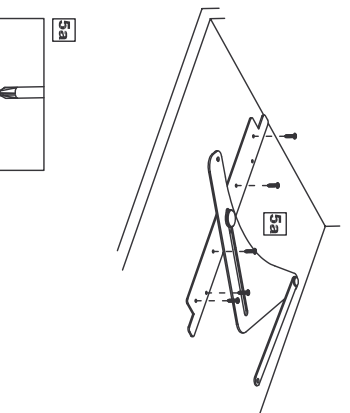

DUETTO

RAPPRESENTATO DUETTO SINISTRO;
DUETTO DESTRO SIMMETRICO.
LEFT HAND DUETTO SHOWN;
RIGHT HAND DUETTO SYMMETRICAL

X = 121 mm. + sp. fondo cabinet
X = 121 mm. + cabinet bottom thickness
Y = 20 mm. + sp. Spalla cabinet
Y = 20 mm. + cabinet side thickness