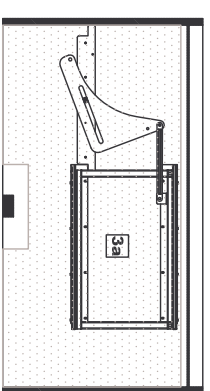

DUETTO

RAPPRESENTATO DUETTO SINISTRO;
DUETTO DESTRO SIMMETRICO.
LEFT HAND DUETTO SHOWN;
RIGHT HAND DUETTO SYMMETRICAL

X = 121 mm. + sp. fondo cabinet
X = 121 mm. + cabinet bottom thickness
Y = 20 mm. + sp. Spalla cabinet
Y = 20 mm. + cabinet side thickness