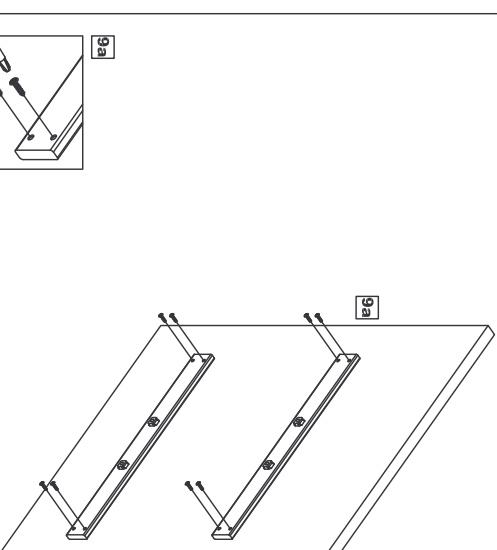

DUETTO

RAPPRESENTATO DUETTO SINISTRO;
DUETTO DESTRO SIMMETRICO.
LEFT HAND DUETTO SHOWN;
RIGHT HAND DUETTO SYMMETRICAL

X = 121 mm. + sp. fondo cabinet
X = 121 mm. + cabinet bottom thickness
Y = 20 mm. + sp. Spalla cabinet
Y = 20 mm. + cabinet side thickness