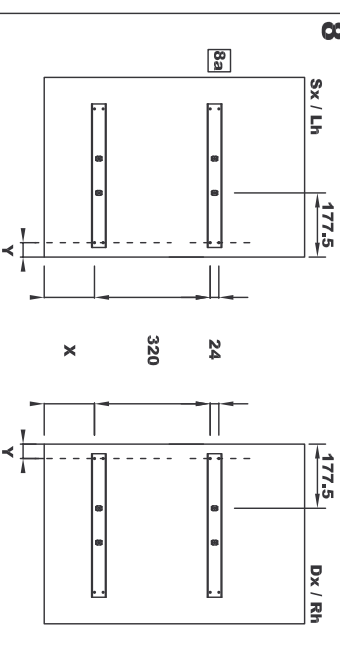

DUETTO

RAPPRESENTATO DUETTO SINISTRO;
DUETTO DESTRO SIMMETRICO.
LEFT HAND DUETTO SHOWN;
RIGHT HAND DUETTO SYMMETRICAL

X = 121 mm. + sp. fondo cabinet
X = 121 mm. + cabinet bottom thickness
Y = 20 mm. + sp. Spalla cabinet
Y = 20 mm. + cabinet side thickness