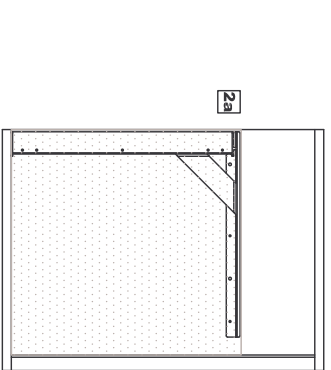

DUETTO

RAPPRESENTATO DUETTO SINISTRO;
DUETTO DESTRO SIMMETRICO.
LEFT HAND DUETTO SHOWN;
RIGHT HAND DUETTO SYMMETRICAL

X = 121 mm. + sp. fondo cabinet
X = 121 mm. + cabinet bottom thickness
Y = 20 mm. + sp. Spalla cabinet
Y = 20 mm. + cabinet side thickness