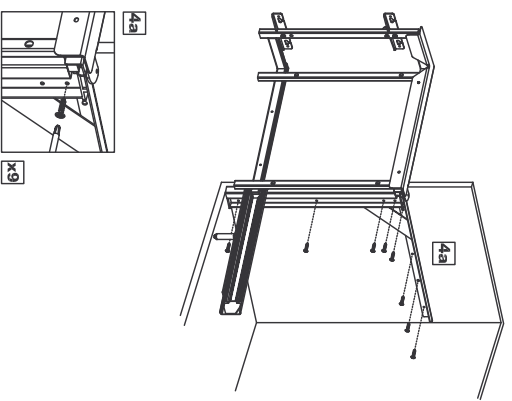

DUETTO

RAPPRESENTATO DUETTO SINISTRO;
DUETTO DESTRO SIMMETRICO.
LEFT HAND DUETTO SHOWN;
RIGHT HAND DUETTO SYMMETRICAL

X = 121 mm. + sp. fondo cabinet
X = 121 mm. + cabinet bottom thickness
Y = 20 mm. + sp. Spalla cabinet
Y = 20 mm. + cabinet side thickness